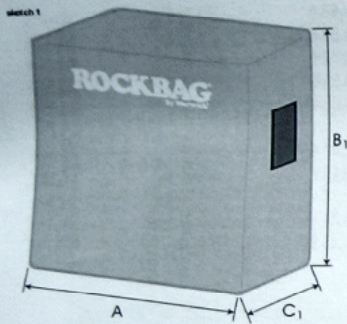

Amp Dust Cover - Innenmaße

	A width	B1 height	B2 height	C 1 depth	C 2 depth	sketch
RB 80150 B	66	125	-	41	-	1
RB 80600 B	70	50,5	-	26	-	1
RB 80670 B	68,5	50,5	-	26	-	1
RB 80671 B	61	45,5	-	25	-	1
RB 80672 B	62,5	56	-	25	-	1
RB 80700 B	73	27	-	27	-	2
RB 80750 B	74,5	75	38,5	36,5	30	4
RB 80751 B	75	75	-	37,5	-	1
RB 80770 B	77	54	-	28	-	1
RB 81270 B	59,5	44	-	27	-	1
RB 81300 B	75	28,5	-	23	-	2
RB 81350 B	76	74	36	38	29	4
RB 81351 B	76	74	-	37,5	-	1
RB 81800 B	35	48,5	-	16	-	2
RB 82070 B	70	51	-	28	-	2
RB 82150 B	61,5	45	-	43,5	-	1
RB 82151 B	61,5	68	-	49,5	-	1
RB 82152 B	61,5	68	-	49,5	-	1
RB 82153 B	61,5	94,5	-	49,5	-	1
RB 82170 B	40,5	56	-	33,5	-	1
RB 82171 B	54	64	-	35	-	1
RB 82175 B	45,5	45,5	-	40	26,5	3
RB 82176 B	53,5	58,5	-	49,5	33,5	3
RB 82190 B	46,5	61	-	49	-	3

Amp Dust Cover SKIZZE 1

Amp Dust Cover SKIZZE 2